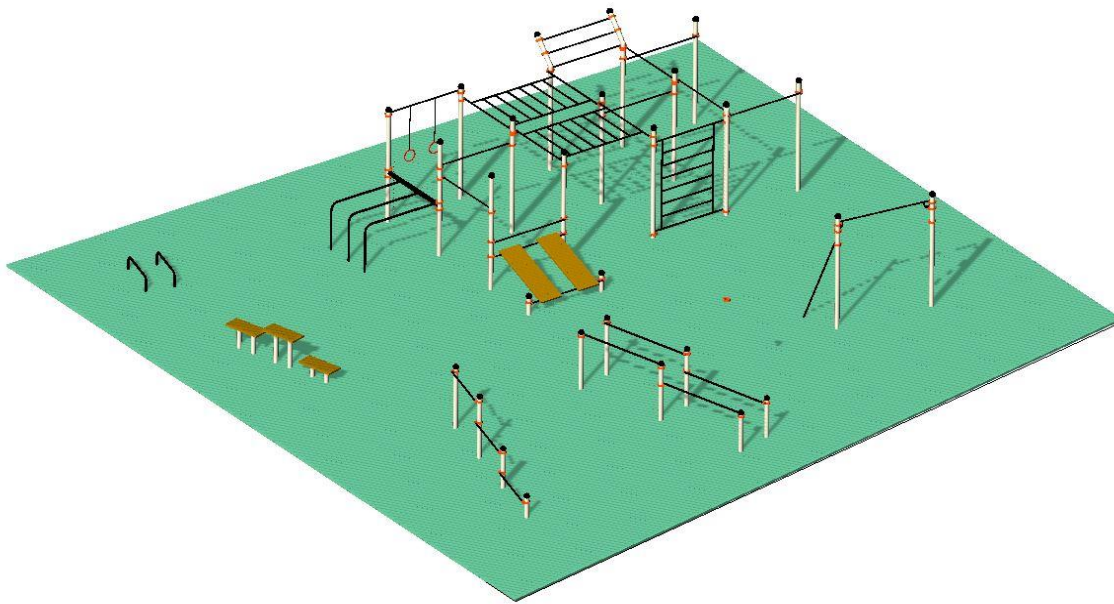

	<p>Àrea 1</p> <p>Mides: 11 x 21mts</p> <p>Inclou cartell informatiu d'exercicis</p>
	<p>Àrea 2</p> <p>Mides: 15,5 x 13,5mts</p> <p>Inclou cartell informatiu d'exercicis</p>

ÀREES

Àrea 3

Mides: 18
x 7,5mts

Inclou
cartell
informatiu
d'exercicis

Àrea 4

Mides: 17
x 15mts

Inclou
cartell
informatiu
d'exercicis

Correu: comercial@mein.es

Tel.93 7100695

Web : www.mein.es/

HIDROITER S.L.

C/Bernat Metge nº37 08205 SABADELL

	<p>Àrea 5</p> <p>Mides: 10 x 10mts</p> <p>Inclou cartell informatiu d'exercicis</p>
	<p>Àrea 6</p> <p>Mides: 11,2 x 10,2m</p> <p>Inclou cartell informatiu d'exercicis.</p>

Àrea 7

Mides: 17
x 15m

Inclou
cartell
informatiu
d'exercicis

Àrea 8

Mides: 24 x
15,22mts

Inclou
cartell
informatiu
d'exercicis