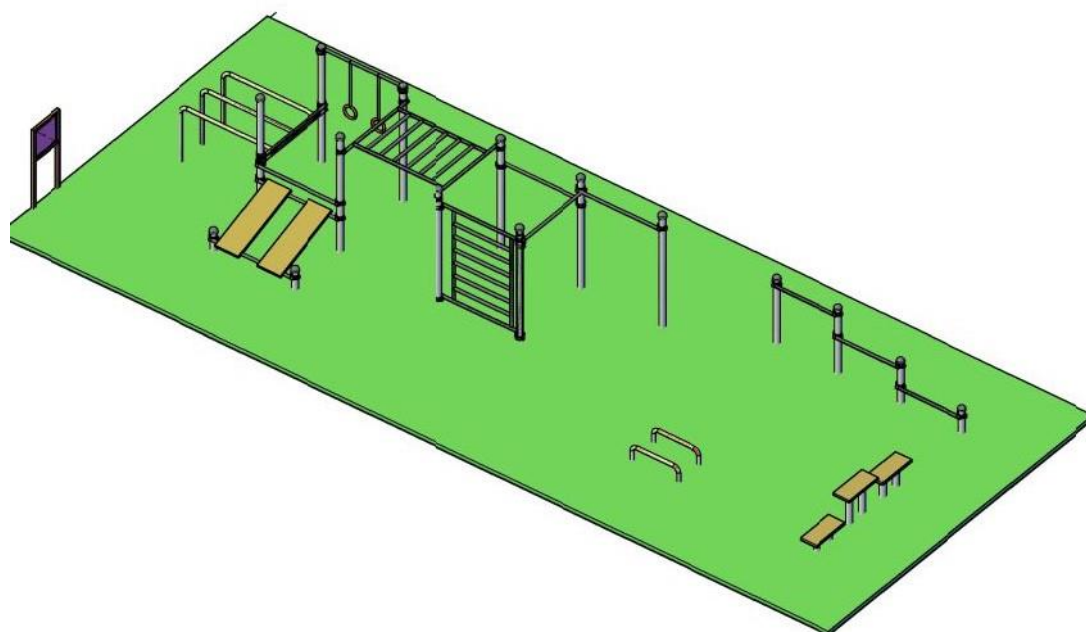

	<p>Àrea 1</p> <p>Mides: 11 x 21mts</p> <p>Inclou cartell informatiu d'exercicis</p>
	<p>Àrea 2</p> <p>Mides: 15,5 x 13,5mts</p> <p>Inclou cartell informatiu d'exercicis</p>

ÀREES

Àrea 3

Mides: 18
x 7,5mts

Inclou
cartell
informatiu
d'exercicis

Àrea 4

Mides: 17
x 15mts

Inclou
cartell
informatiu
d'exercicis

Correu: comercial@mein.es

Tel.93 7100695

Web : www.mein.es/

HIDROITER S.L.

C/Bernat Metge nº37 08205 SABADELL

	<p>Àrea 5</p> <p>Mides: 10 x 10mts</p> <p>Inclou cartell informatiu d'exercicis</p>
	<p>Àrea 6</p> <p>Mides: 11,2 x 10,2m</p> <p>Inclou cartell informatiu d'exercicis.</p>

Àrea 7

Mides: 17
x 15m

Inclou
cartell
informatiu
d'exercicis

Àrea 8

Mides: 24 x
15,22mts

Inclou
cartell
informatiu
d'exercicis