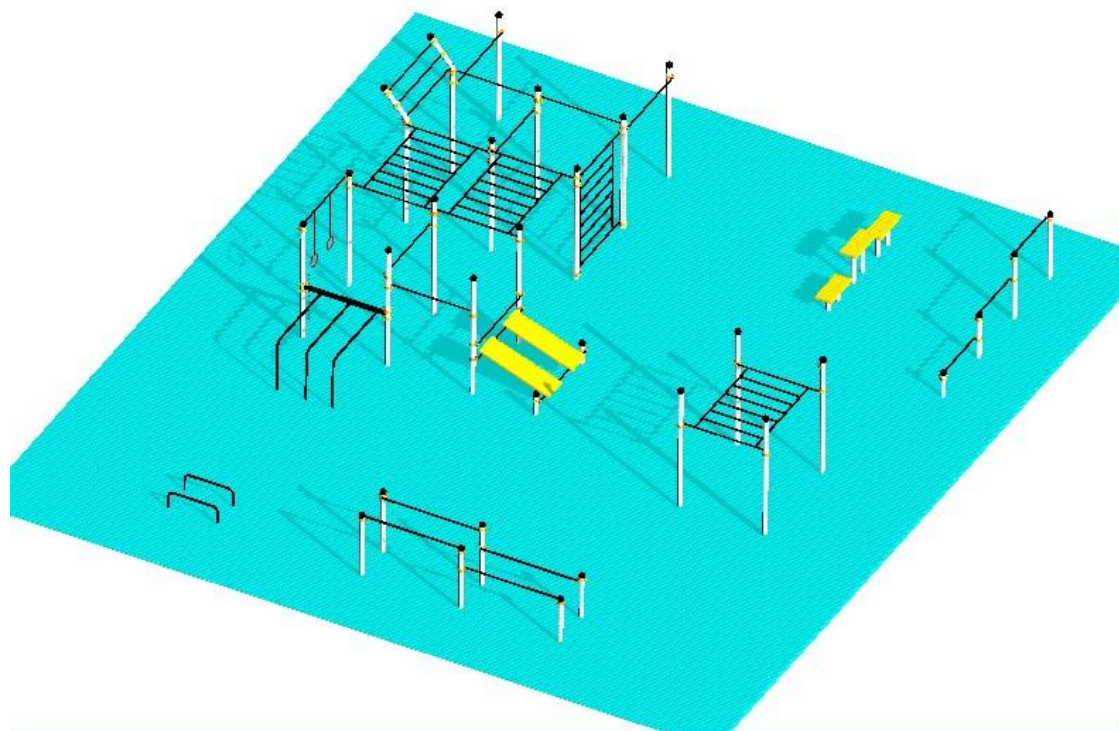

	<p>Àrea 1</p> <p>Mides: 11 x 21mts</p> <p>Inclou cartell informatiu d'exercicis</p>
	<p>Àrea 2</p> <p>Mides: 15,5 x 13,5mts</p> <p>Inclou cartell informatiu d'exercicis</p>

ÀREES

Àrea 3

Mides: 18
x 7,5mts

Inclou
cartell
informatiu
d'exercicis

Àrea 4

Mides: 17
x 15mts

Inclou
cartell
informatiu
d'exercicis

Correu: comercial@mein.es

Tel.93 7100695

Web : www.mein.es/

HIDROITER S.L.

C/Bernat Metge nº37 08205 SABADELL

	<p>Àrea 5</p> <p>Mides: 10 x 10mts</p> <p>Inclou cartell informatiu d'exercicis</p>
	<p>Àrea 6</p> <p>Mides: 11,2 x 10,2m</p> <p>Inclou cartell informatiu d'exercicis.</p>

Àrea 7

Mides: 17
x 15m

Inclou
cartell
informatiu
d'exercicis

Àrea 8

Mides: 24 x
15,22mts

Inclou
cartell
informatiu
d'exercicis