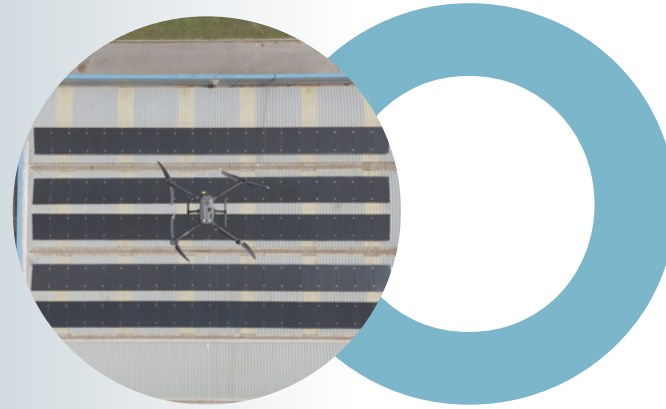

TOPOGRAFÍA y MODELADO

Mapas y modelos 3D detallados para proyectos de ingeniería y construcción.

Topografía de precisión:

Generación de nubes de puntos, modelos digitales del terreno y cálculos volumétricos utilizando tecnología LIDAR y fotogrametría.

Planificación 3D y simulación de seguridad:

Creación de modelos tridimensionales para estudios lumínicos y videovigilancia en edificios e infraestructuras.

Informe de topografía e inspección de playas:

Análisis detallado del terreno y estudios de la evolución costera.

Nuestros servicios

Anticípate a los problemas de tu planta fotovoltaica y maximiza el rendimiento.

INSPECCIONES FOTOVOLTAICAS (ORTHOINSPECT)

En **KPSDRONS**, te ayudamos a garantizar el funcionamiento óptimo de tus paneles solares mediante inspecciones térmicas con drones. Con nuestro servicio **ORTHOINSPECT**, detectamos anomalías en tiempo récord, evitando pérdidas de eficiencia y minimizando los costos de mantenimiento.