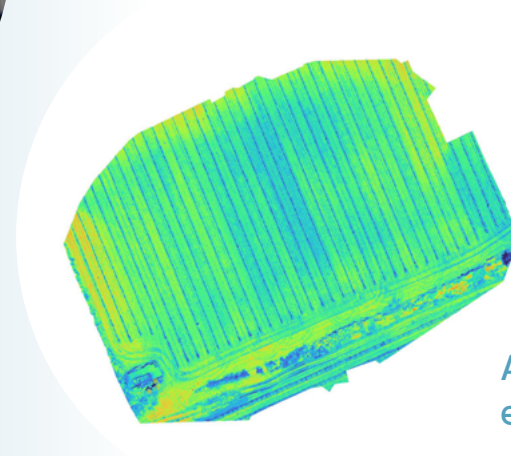

Proyectos I+D

Investigación de nuevas técnicas para analizar los efectos del cambio climático y de la propia naturaleza.

Control de erosión de playas

Levantamiento topográfico y volumétrico de embalses

Agricultura de precisión en viñedos de altura