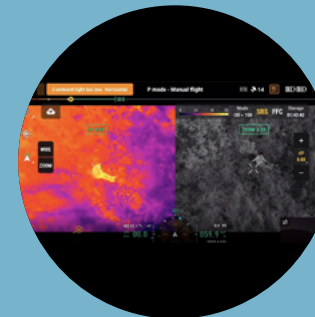

**SEGURIDAD y
EMERGENCIAS**