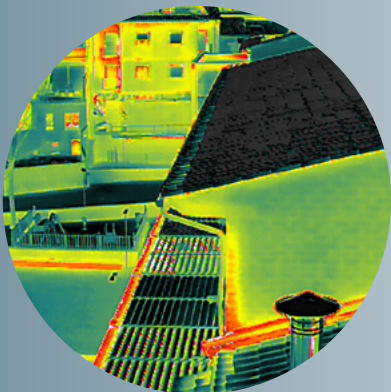

Nuestros servicios

INDUSTRIA y ARQUITECTURA

Soluciones industriales y de arquitectura con drones de última generación.

Inspecciones industriales:

inspección aérea de fábricas, instalaciones e infraestructuras para detectar problemas rápidamente y de manera segura.

Seguimiento de obra y

tour virtual: monitoreo periódico del avance de proyectos de construcción con imágenes 360° para ajustar planes y plazos.

Eficiencia energética:

evaluación de puntos calientes en sistemas de alta tensión, detección de fugas de calor y humedad en edificios.

Inspección fotovoltaica:

verificación del funcionamiento de los módulos fotovoltaicos con informes térmicos certificados.

Inspección de infraestructuras

(torres, techos, solar...):

evaluación del estado de infraestructuras clave con tecnología avanzada.

Topografía y cartografía:

creación de mapas y modelos 3D detallados para una mejor planificación arquitectónica e industrial.

Instalaciones e

industria: diagnóstico de sobrecalentamientos en motores, bombas de calor y equipos industriales para prevenir averías.