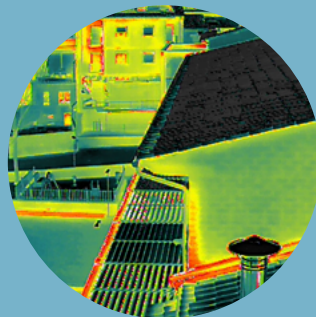

**INDUSTRIA y
ARQUITECTURA**