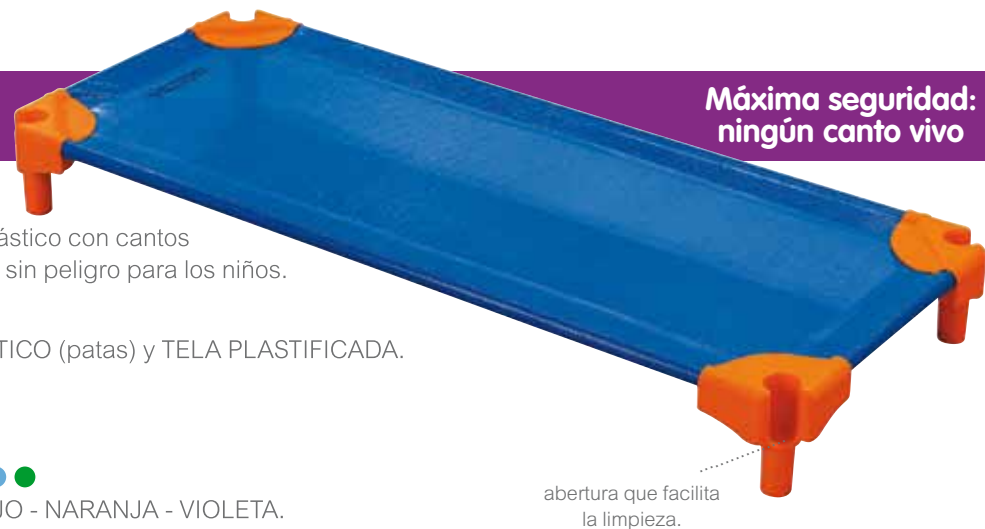

Máxima seguridad: ningún canto vivo

CAMA APILABLE

De tubo metálico, sus 4 patas de plástico con cantos redondeados son muy resistentes y sin peligro para los niños. Para niños a partir de 2 años.

- Realizada en METAL (tubo) PLÁSTICO (patas) y TELA PLASTIFICADA.
- Se suministra montada.
- Dimensiones: 130 x 54 x 15,5 cm.
- Peso: 3 kg.
- Colores de las patas:
- AZUL - AMARILLO - VERDE - ROJO - NARANJA - VIOLETA.

abertura que facilita la limpieza.

Para la seguridad de los niños, exija que su cama cumpla estos puntos:

Tela termosellada, no se destensa

Se apilan con facilidad y no se desencajan

Garantía 5 años

Ultra-ligera peso: 3 kg.

Tela insertada en la pata, sin dejar huecos

Cumple las normas CE:

Fáciles de transportar

Tela ignífuga sin ftalato

Higiene total: tela con tratamiento antibacterias y antimoho

Personalizable gracias a nuestras porta-etiquetas

1. **Cumple las normas CE:**
2. XPS 54045 Norma de seguridad para camas destinadas a niños
   - EN 71 - parte 3 Norma de seguridad de la migración de ciertos elementos
   - EN ISO105 B02 Solidez de los tintes a la luz artificial
   - Reacción al fuego M2
   - Directriz europea nº 2002/84/CE en relación al empleo de ciertas sustancias peligrosas en juguetes y artículos de puericultura (ftalato)